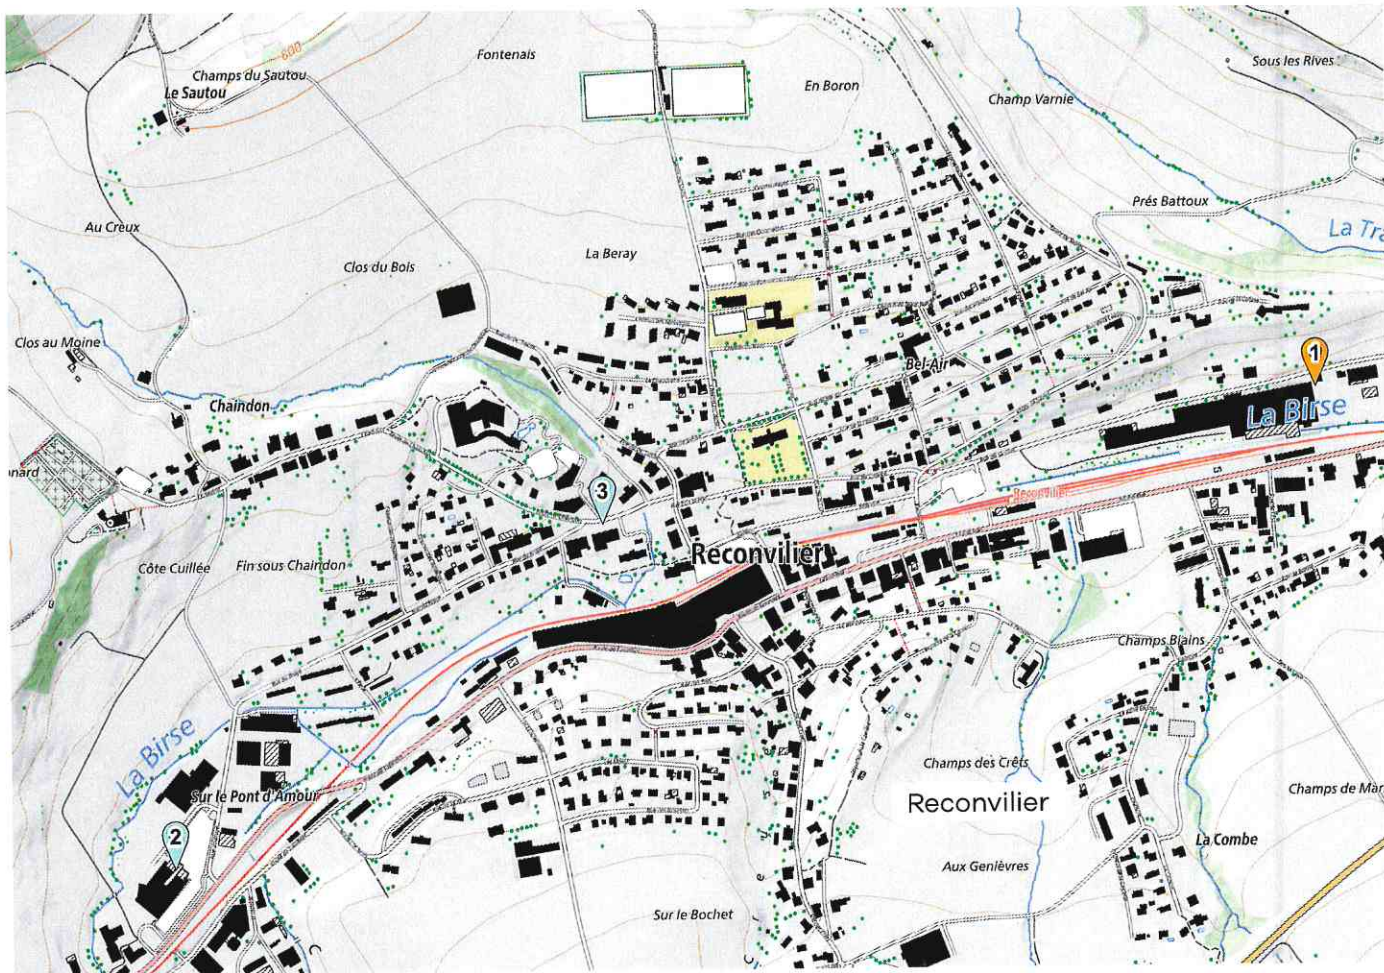

2025

MEMO Déchets

Votre guide des déchets

Déchèterie

Ecopoint

Données swisstopo 10.2023

Nos déchets sont des ressources : **préservons-les** ensemble.
Évitons le gaspillage, trions et valorisons.